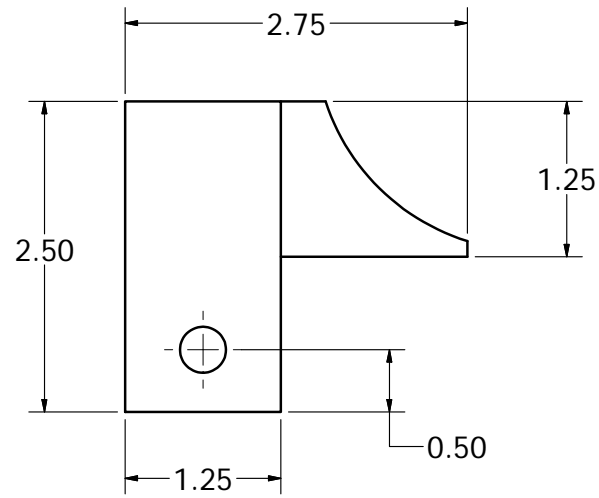

LEFT

RIGHT

**3030**  
**DOOR TRACK STOPS**  
FOR 3000-3063 HANGERS